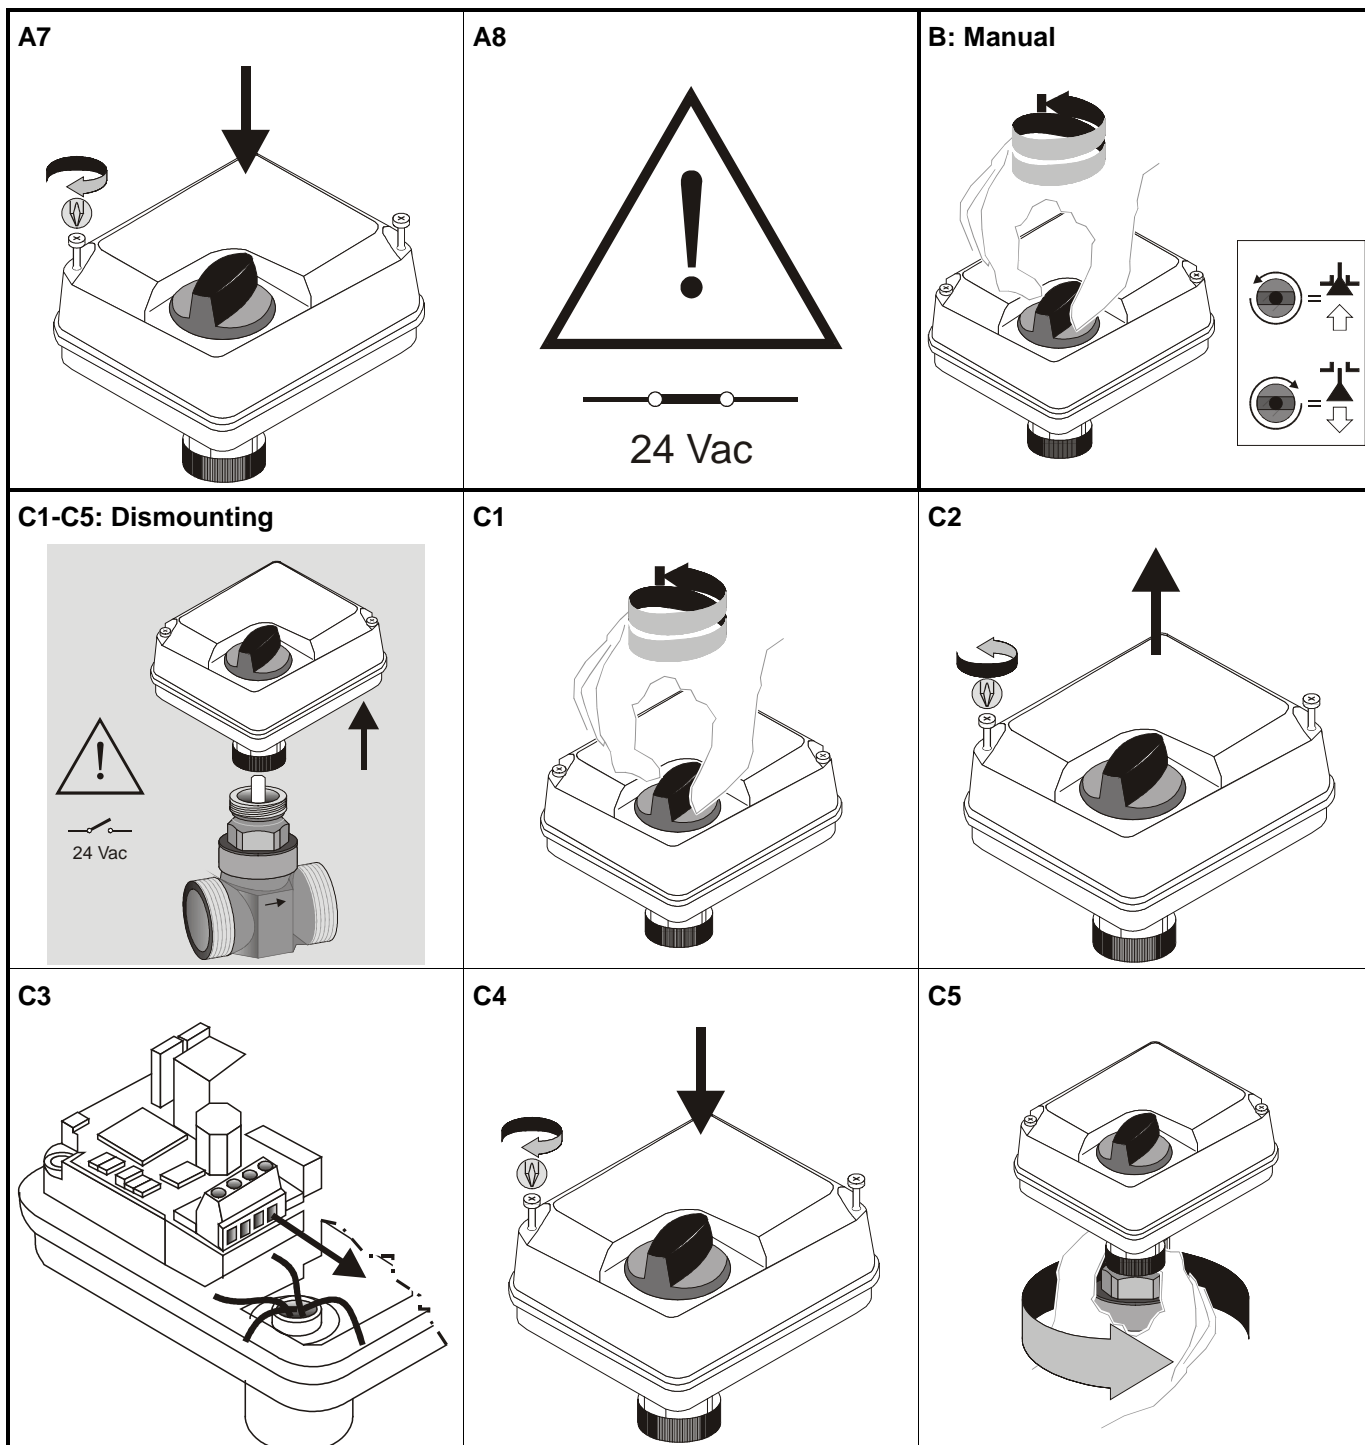

ML7430E

Electric Linear Actuator for Modulating Control

INSTALLATION INSTRUCTIONS

		<p>A1-A9: Installation</p>
<p>A1</p>	<p>A2</p>	<p>A3</p>
<p>A4</p>	<p>A5</p>	<p>A6</p>

ROBINEX AG SA

Armaturen Robinetterie Rubinetterie