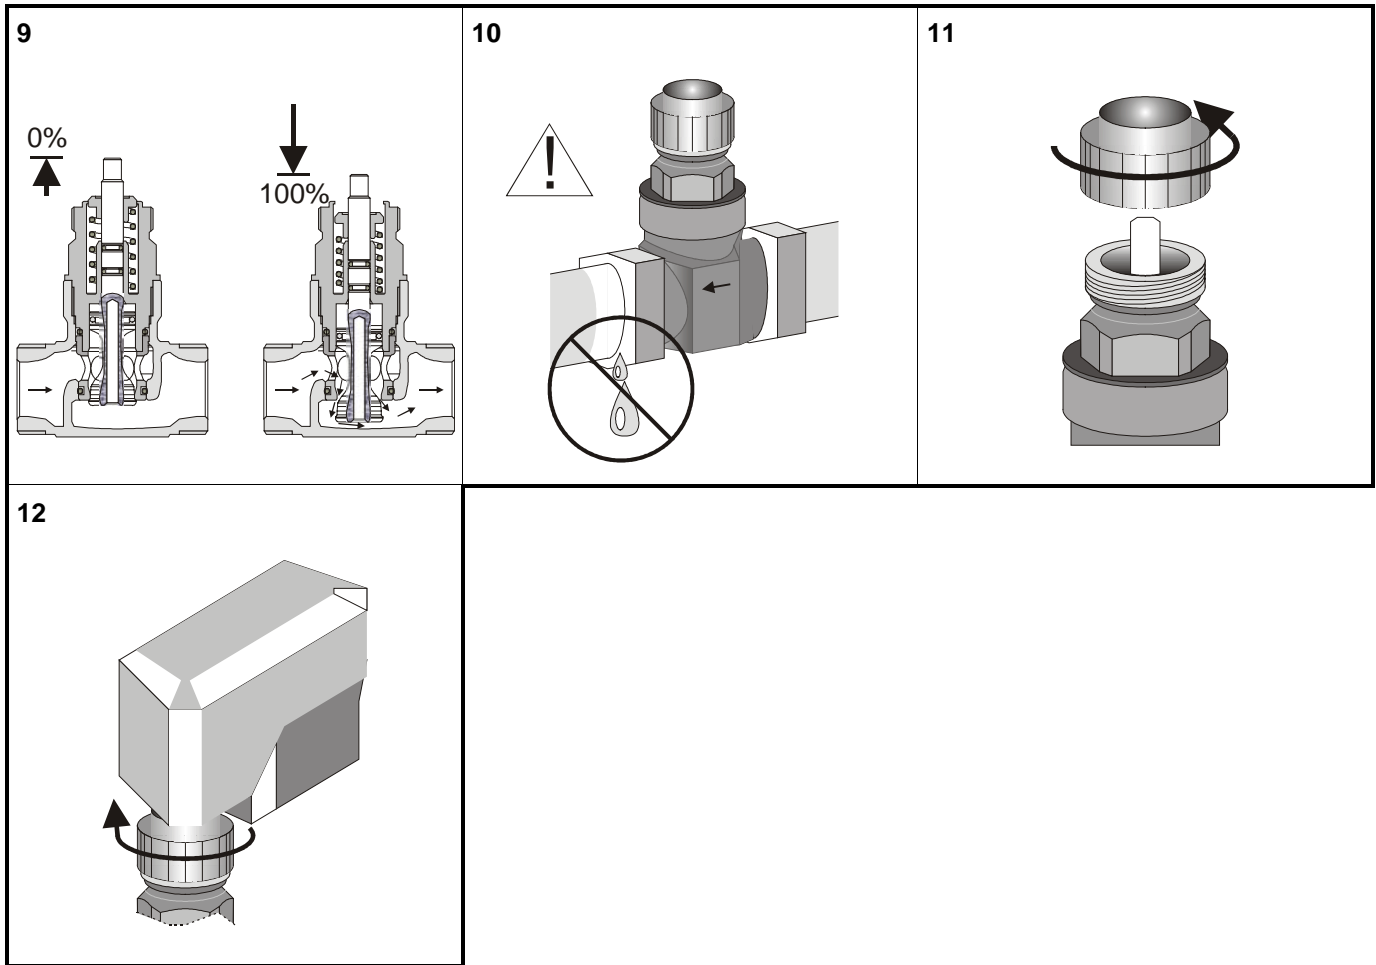

D Montageanweisung
 DK Installasjonsinstruktus
 ES Instrucciones de montaje
 F Instructions d'installation
 I Istruzioni di montaggio
 N Installationsinstruktioner
 NL Installatievoorschrift
 S Installation instruktioener
 SF Asennusohje

V5825B Small Linear Valve

INSTALLATION INSTRUCTIONS

ROBINEX AG SA

Armaturen Robinetterie Rubinetterie

Bernstrasse 36, CH-4663 Aarburg/Oftringen

Telefon 062 787 70 00, Fax 062 787 70 01

info@robinex.ch, www.robinex.ch