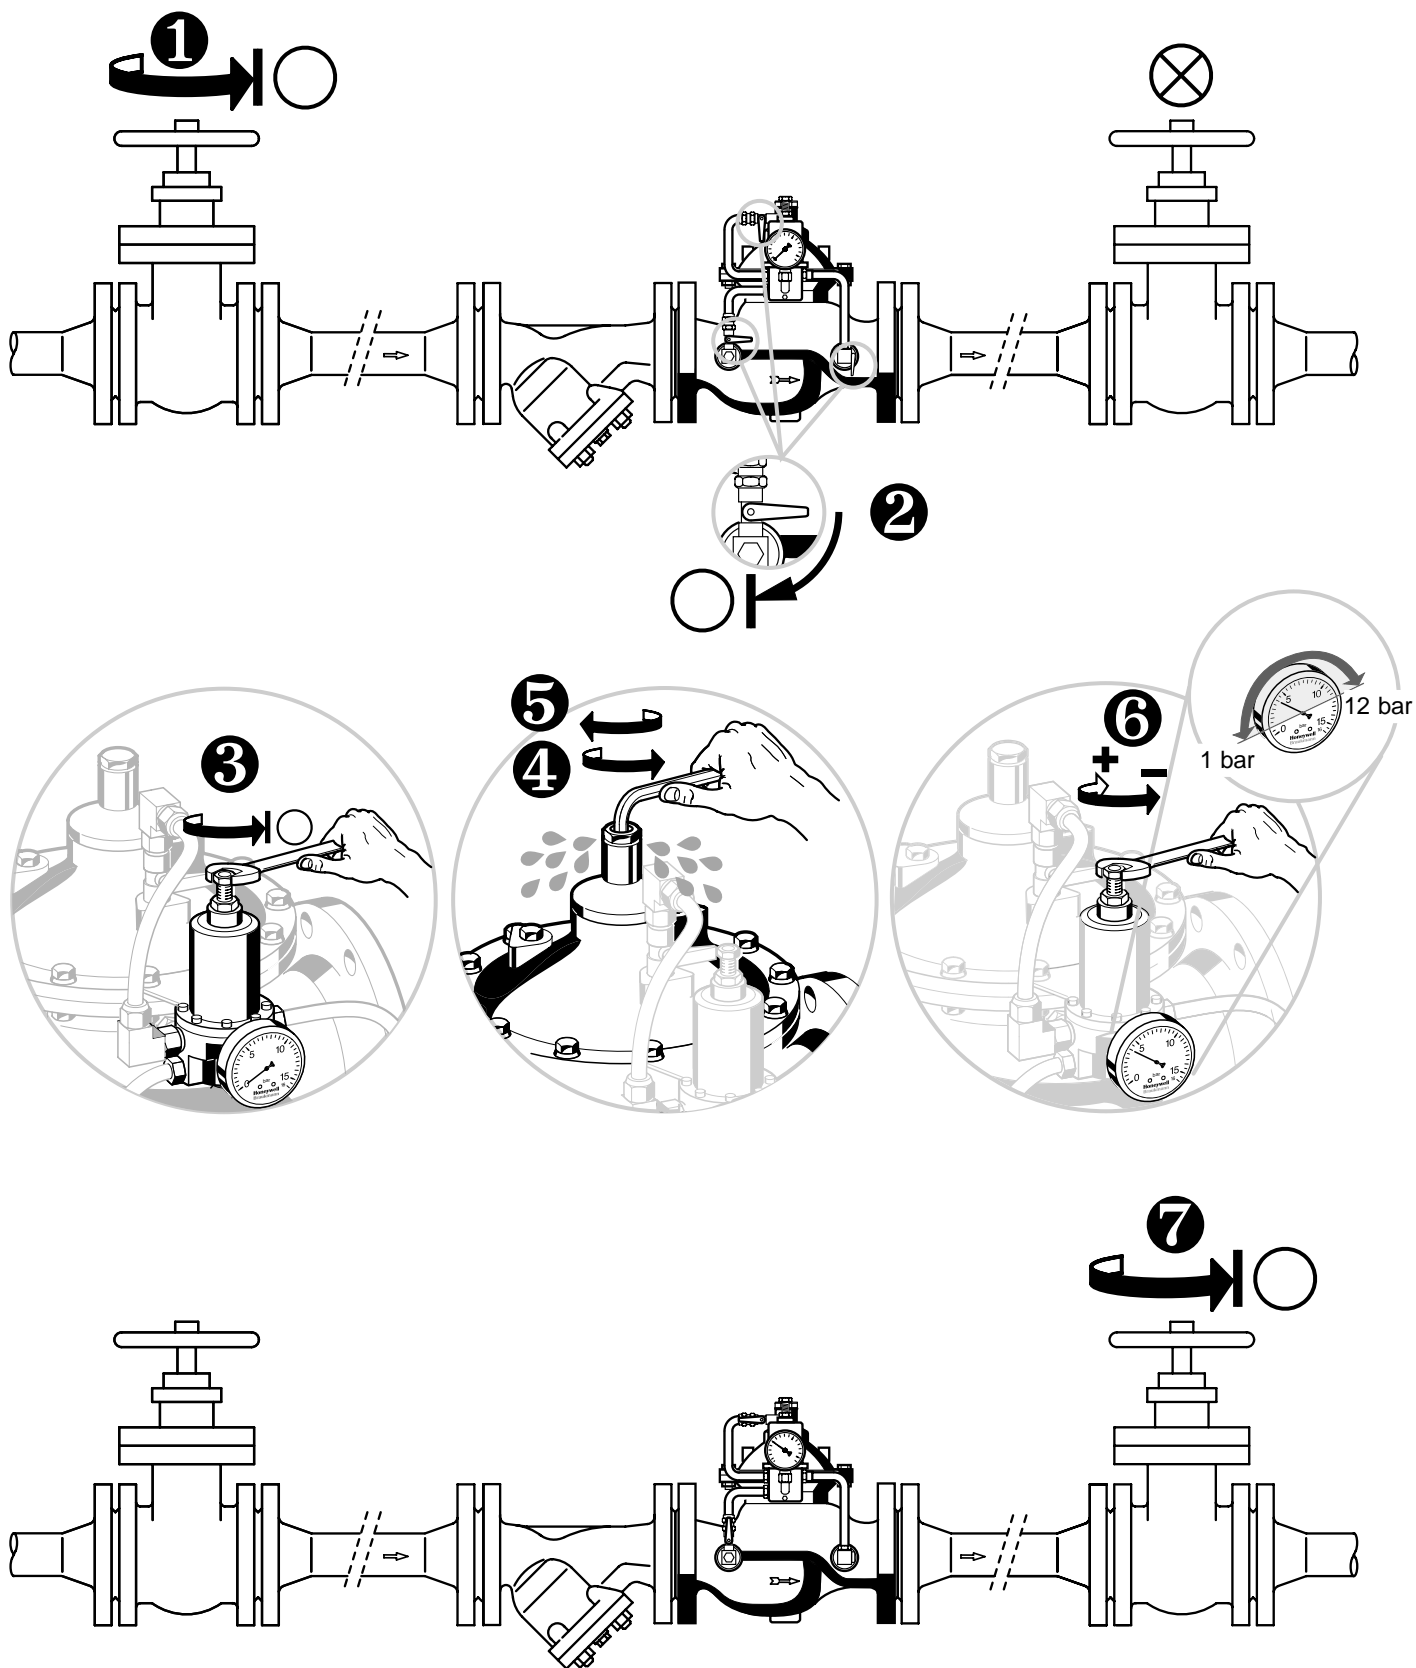

DR300

Einbau-Anleitung • Installation Instructions
Instructions de montage • Istruzioni di montaggio

E1

Bauteile • Components • Pièces • Componenti

①= Pilotventil
Pilot valve
Vanne pilote
Valvola pilota

②= Filtereinsatz
Filter insert
Garniture de filtration
Inserto filtro

③= Absperr-Kugelhahn
Manual ball valve
Clapet à bille
Valvola di intercettazione a sfera

E2

Einbau • Installation • Installation • Installazione

E3 *Inbetriebnahme • Commissioning • Mise en service*

Messa in servizio