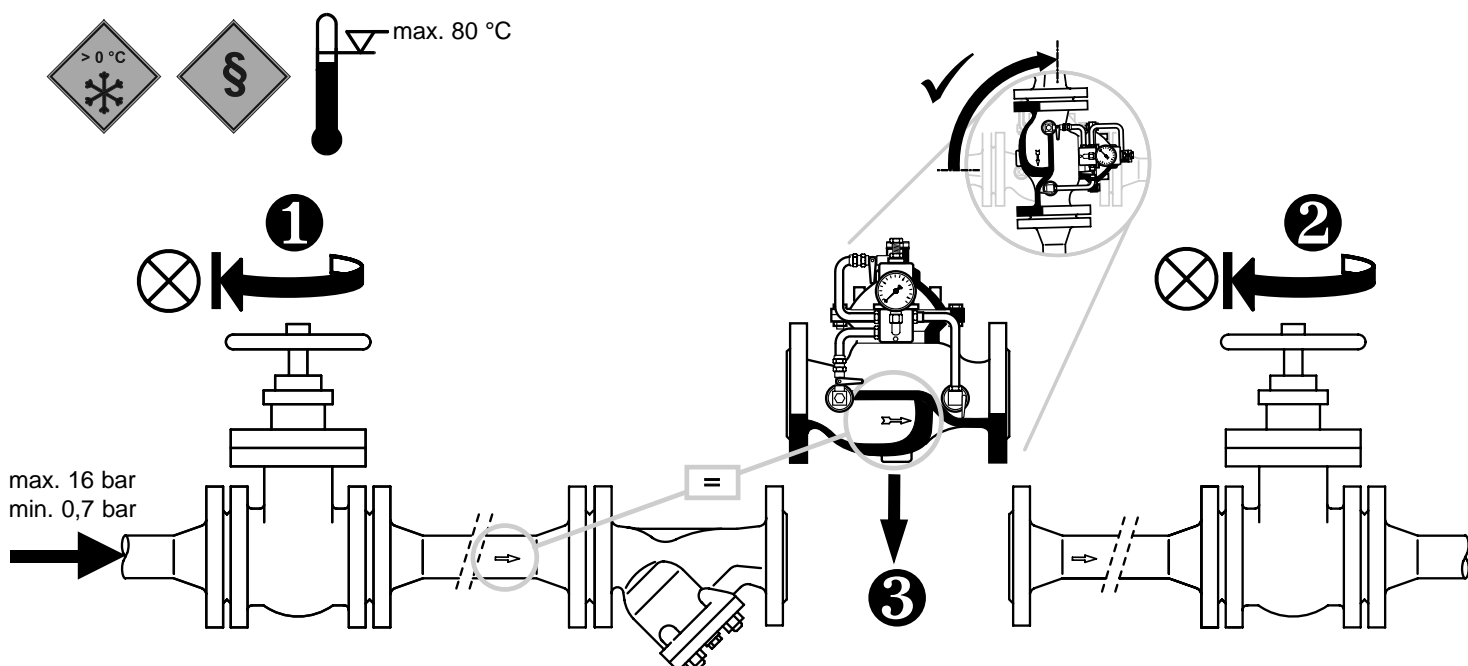

DR300

Einbau-Anleitung • Installation Instructions
Instructions de montage • Istruzioni di montaggio

E1

Bauteile • Components • Pièces • Componenti

①= Pilotventil
Pilot valve
Vanne pilote
Valvola pilota

②= Filtereinsatz
Filter insert
Garniture de filtration
Inserto filtro

③= Absperr-Kugelhahn
Manual ball valve
Clapet à bille
Valvola di intercettazione a sfera

E2

Einbau • Installation • Installation • Installazione

E3 *Inbetriebnahme • Commissioning • Mise en service*

Messa in servizio