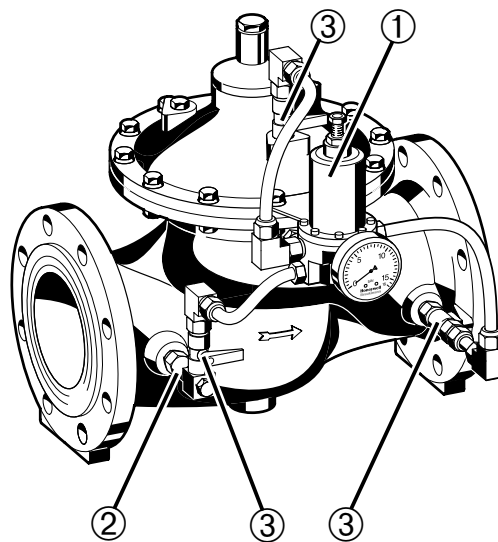

DR300

Einbau-Anleitung • Installation Instructions
Instructions de montage • Istruzioni di montaggio

E1

Bauteile • Components • Pièces • Componenti

①= Pilotventil
Pilot valve
Vanne pilote
Valvola pilota

②= Filtereinsatz
Filter insert
Garniture de filtration
Inserto filtro

③= Absperr-Kugelhahn
Manual ball valve
Clapet à bille
Valvola di intercettazione a sfera

E2

Einbau • Installation • Installation • Installazione

E3 *Inbetriebnahme • Commissioning • Mise en service*

Messa in servizio