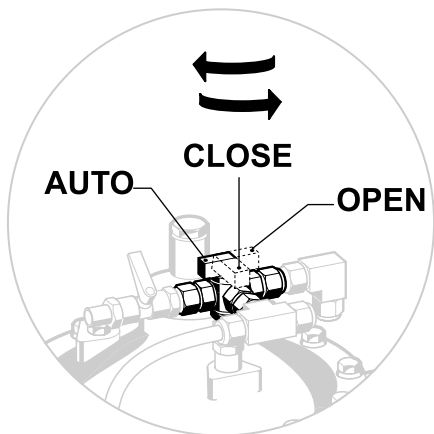

ROBINEX AG
SA

Armaturen Robinetterie Rubinetterie
Bernstrasse 36, CH-4663 Aarburg/Oftringen
Telefon 062 787 70 00, Fax 062 787 70 01
info@robinex.ch, www.robinex.ch

Honeywell
Braukmann