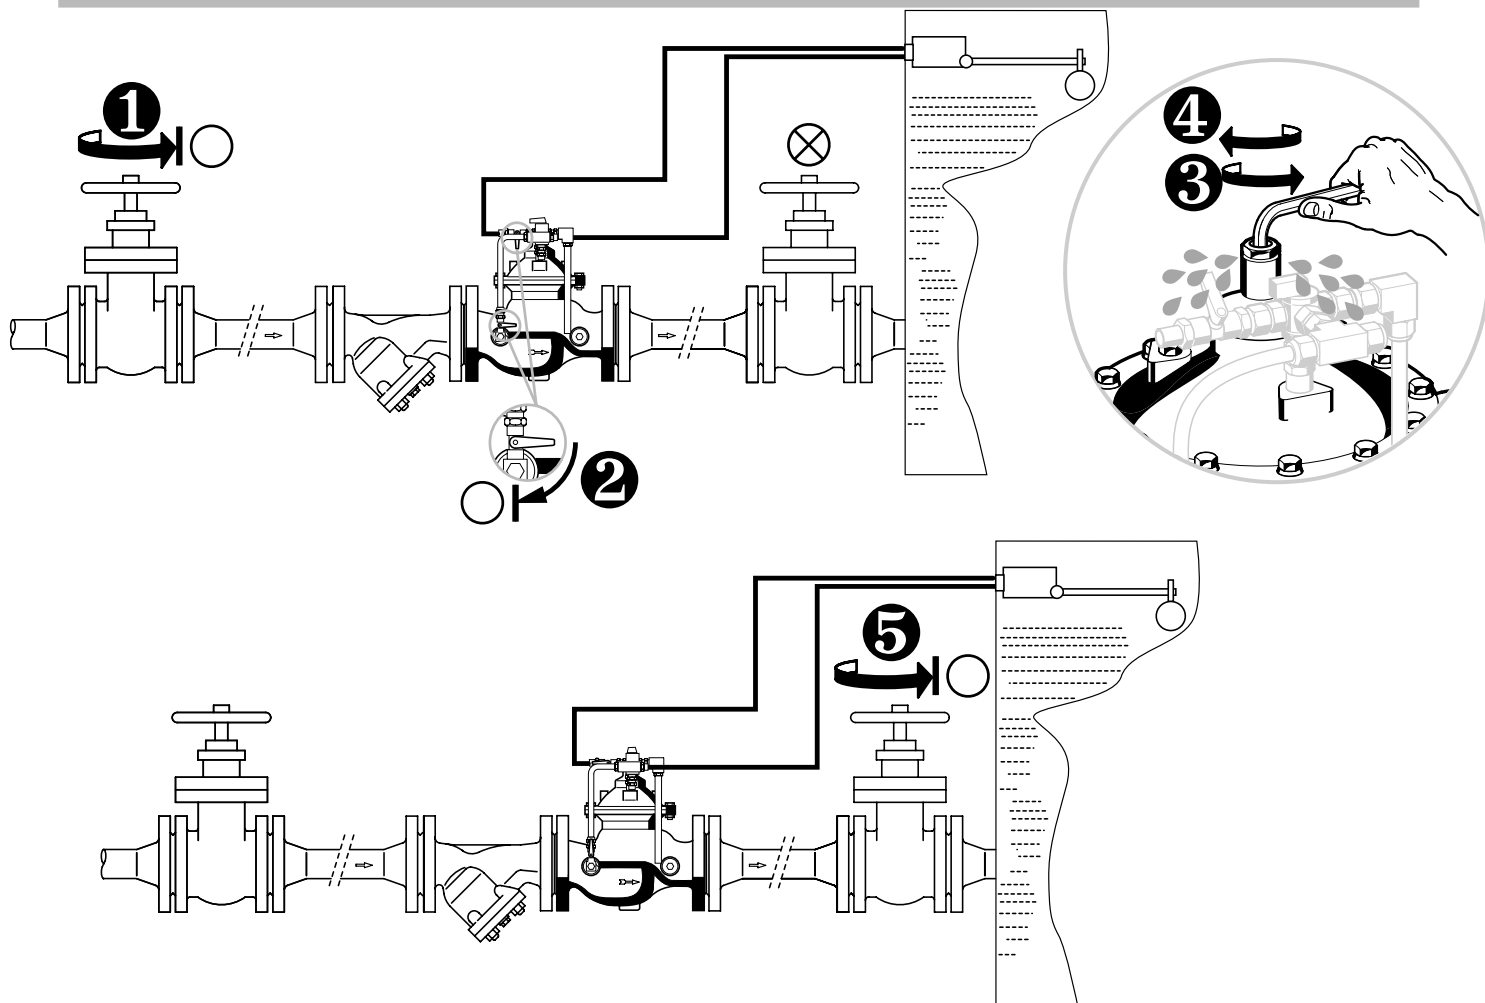

FV300

Einbau-Anleitung • Installation Instructions
Instructions de montage • Istruzioni di montaggio

E1

Bauteile • Components • Pièces • Componenti

① = Filtereinsatz
Filter insert
Garniture de filtration
Inserto filtro

② = Absperr-Kugelhahn
Manual ball valve
Clapet à bille
Valvola di intercettazione a sfera

E2

Einbau • Installation • Installation • Installazione

E3

Inbetriebnahme • Commissioning • Mise en service
Messa in servizio