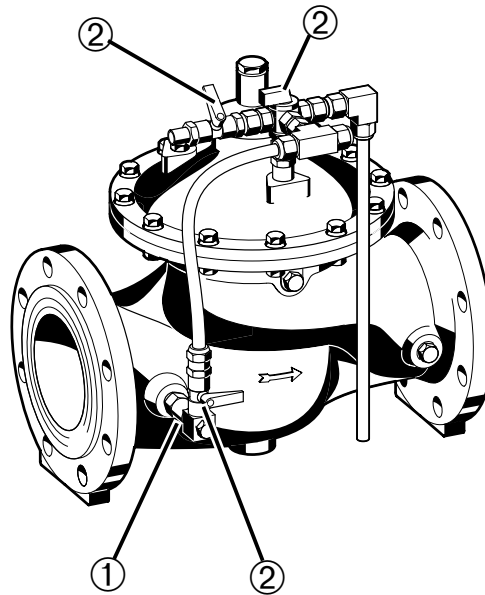

FV300

Einbau-Anleitung • Installation Instructions
Instructions de montage • Istruzioni di montaggio

E1

Bauteile • Components • Pièces • Componenti

① = Filtereinsatz
Filter insert
Garniture de filtration
Inserto filtro

② = Absperr-Kugelhahn
Manual ball valve
Clapet à bille
Valvola di intercettazione a sfera

E2

Einbau • Installation • Installation • Installazione

E3

Inbetriebnahme • Commissioning • Mise en service
Messa in servizio