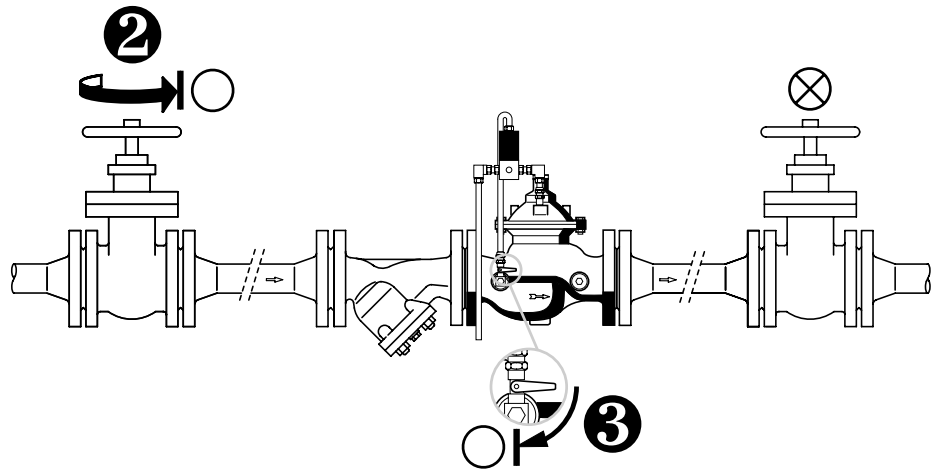

E3

Inbetriebnahme • Commissioning • Mise en service
Messa in servizio

ROBINEX AG
SA

Armaturen Robinetterie Rubinetterie

Bernstrasse 36, CH-4663 Aarburg/Oftringen

Telefon 062 787 70 00, Fax 062 787 70 01

info@robinex.ch, www.robinex.ch

Honeywell
Braukmann