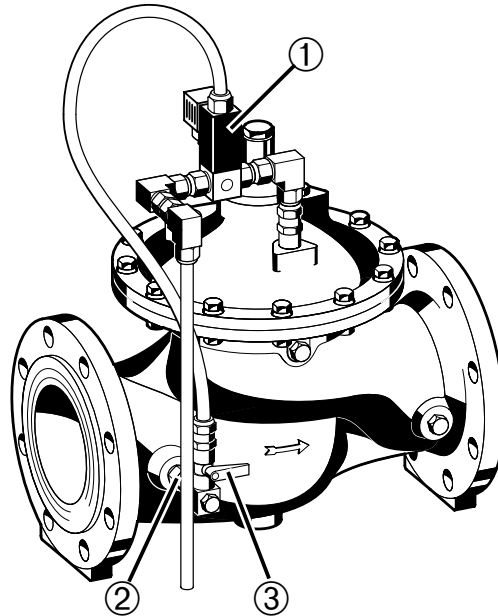

MV300

Einbau-Anleitung • Installation Instructions
Instructions de montage • Istruzioni di montaggio

E1

Bauteile • Components • Pièces • Componenti

- ①= Magnetventil
Magnetic solenoid valve
Vanne magnétique
Elettrovalvola
- ②= Filtereinsatz
Filter insert
Garniture de filtration
Inserto filtro
- ③= Absperr-Kugelhahn
Manual ball valve
Clapet à bille
Valvola di intercettazione a sfera