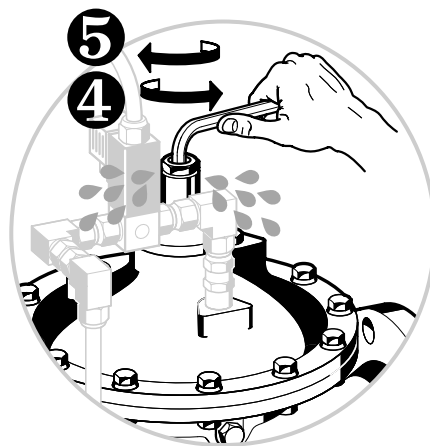

MV300

Einbau-Anleitung • Installation Instructions
Instructions de montage • Istruzioni di montaggio

E1

Bauteile • Components • Pièces • Componenti

- ①= Magnetventil
Magnetic solenoid valve
Vanne magnétique
Elettrovalvola
- ②= Filtereinsatz
Filter insert
Garniture de filtration
Inserto filtro
- ③= Absperr-Kugelhahn
Manual ball valve
Clapet à bille
Valvola di intercettazione a sfera

E2

Einbau • Installation • Installation • Installazione

E3

Inbetriebnahme • Commissioning • Mise en service
Messa in servizio

ROBINEX AG
SA

Armaturen Robinetterie Rubinetterie

Bernstrasse 36, CH-4663 Aarburg/Oftringen