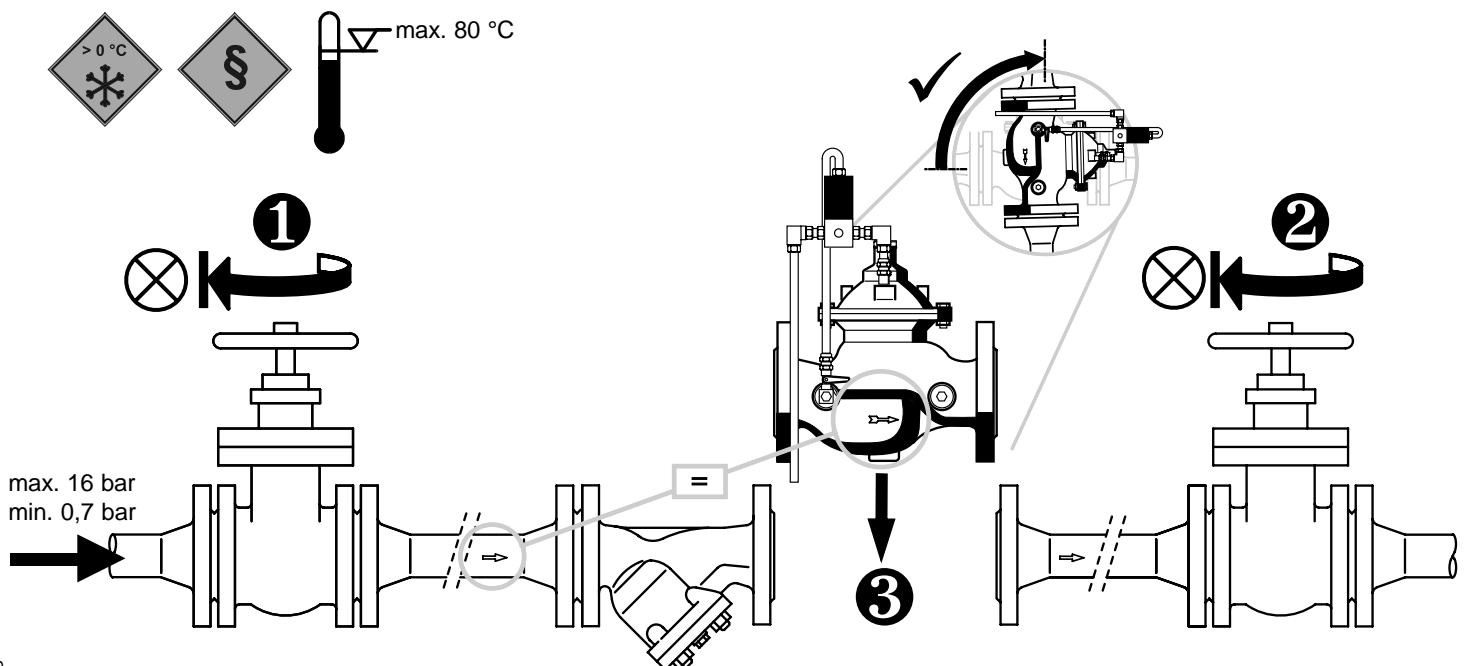

MV300

Einbau-Anleitung • Installation Instructions
Instructions de montage • Istruzioni di montaggio

E1

Bauteile • Components • Pièces • Componenti

- ①= Magnetventil
Magnetic solenoid valve
Vanne magnétique
Elettrovalvola
- ②= Filtereinsatz
Filter insert
Garniture de filtration
Inserto filtro
- ③= Absperr-Kugelhahn
Manual ball valve
Clapet à bille
Valvola di intercettazione a sfera

E2

Einbau • Installation • Installation • Installazione

E3

Inbetriebnahme • Commissioning • Mise en service
Messa in servizio

ROBINEX AG
SA

Armaturen Robinetterie Rubinetterie

Bernstrasse 36, CH-4663 Aarburg/Oftringen