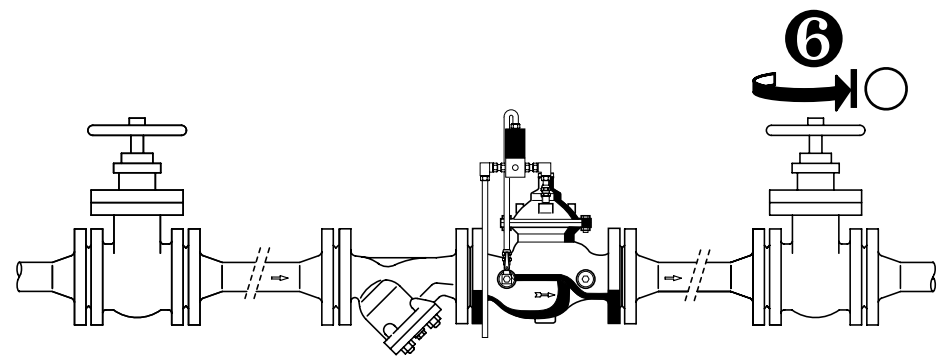

MV300

Einbau-Anleitung • Installation Instructions
Instructions de montage • Istruzioni di montaggio

E1

Bauteile • Components • Pièces • Componenti

- ①= Magnetventil
Magnetic solenoid valve
Vanne magnétique
Elettrovalvola
- ②= Filtereinsatz
Filter insert
Garniture de filtration
Inserto filtro
- ③= Absperr-Kugelhahn
Manual ball valve
Clapet à bille
Valvola di intercettazione a sfera

E2

Einbau • Installation • Installation • Installazione

E3

Inbetriebnahme • Commissioning • Mise en service
Messa in servizio

ROBINEX AG
SA

Armaturen Robinetterie Rubinetterie

Bernstrasse 36, CH-4663 Aarburg/Oftringen