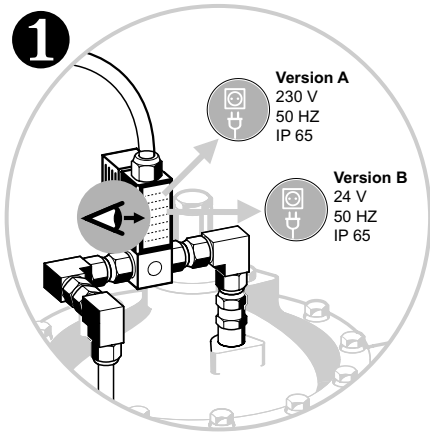

E3

Inbetriebnahme • Commissioning • Mise en service
Messa in servizio

ROBINEX AG
SA

Armaturen Robinetterie Rubinetterie

Bernstrasse 36, CH-4663 Aarburg/Oftringen

Telefon 062 787 70 00, Fax 062 787 70 01

info@robinex.ch, www.robinex.ch

Honeywell
Braukmann