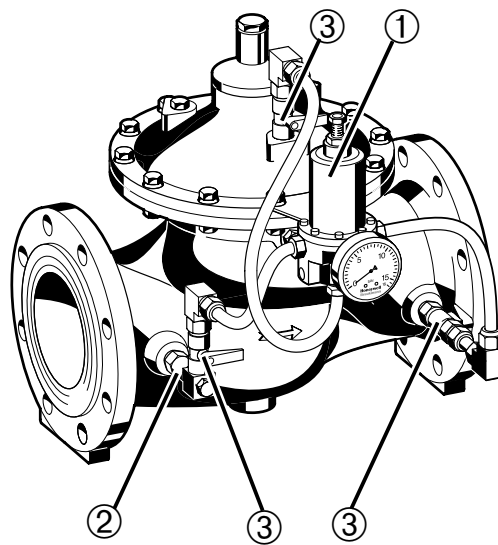

DH300

Einbau-Anleitung • Installation Instructions
Instructions de montage • Istruzioni di montaggio

E1

Bauteile • Components • Pièces • Componenti

① = Pilotventil
Pilot valve
Vanne pilote
Valvola pilota

② = Filtereinsatz
Filter insert
Garniture de filtration
Inserto filtro

③ = Absperr-Kugelhahn
Manual ball valve
Clapet à bille
Valvola di intercettazione a sfera

E2

Einbau • Installation • Installation • Installazione

E3 *Inbetriebnahme • Commissioning • Mise en service*

Messa in servizio