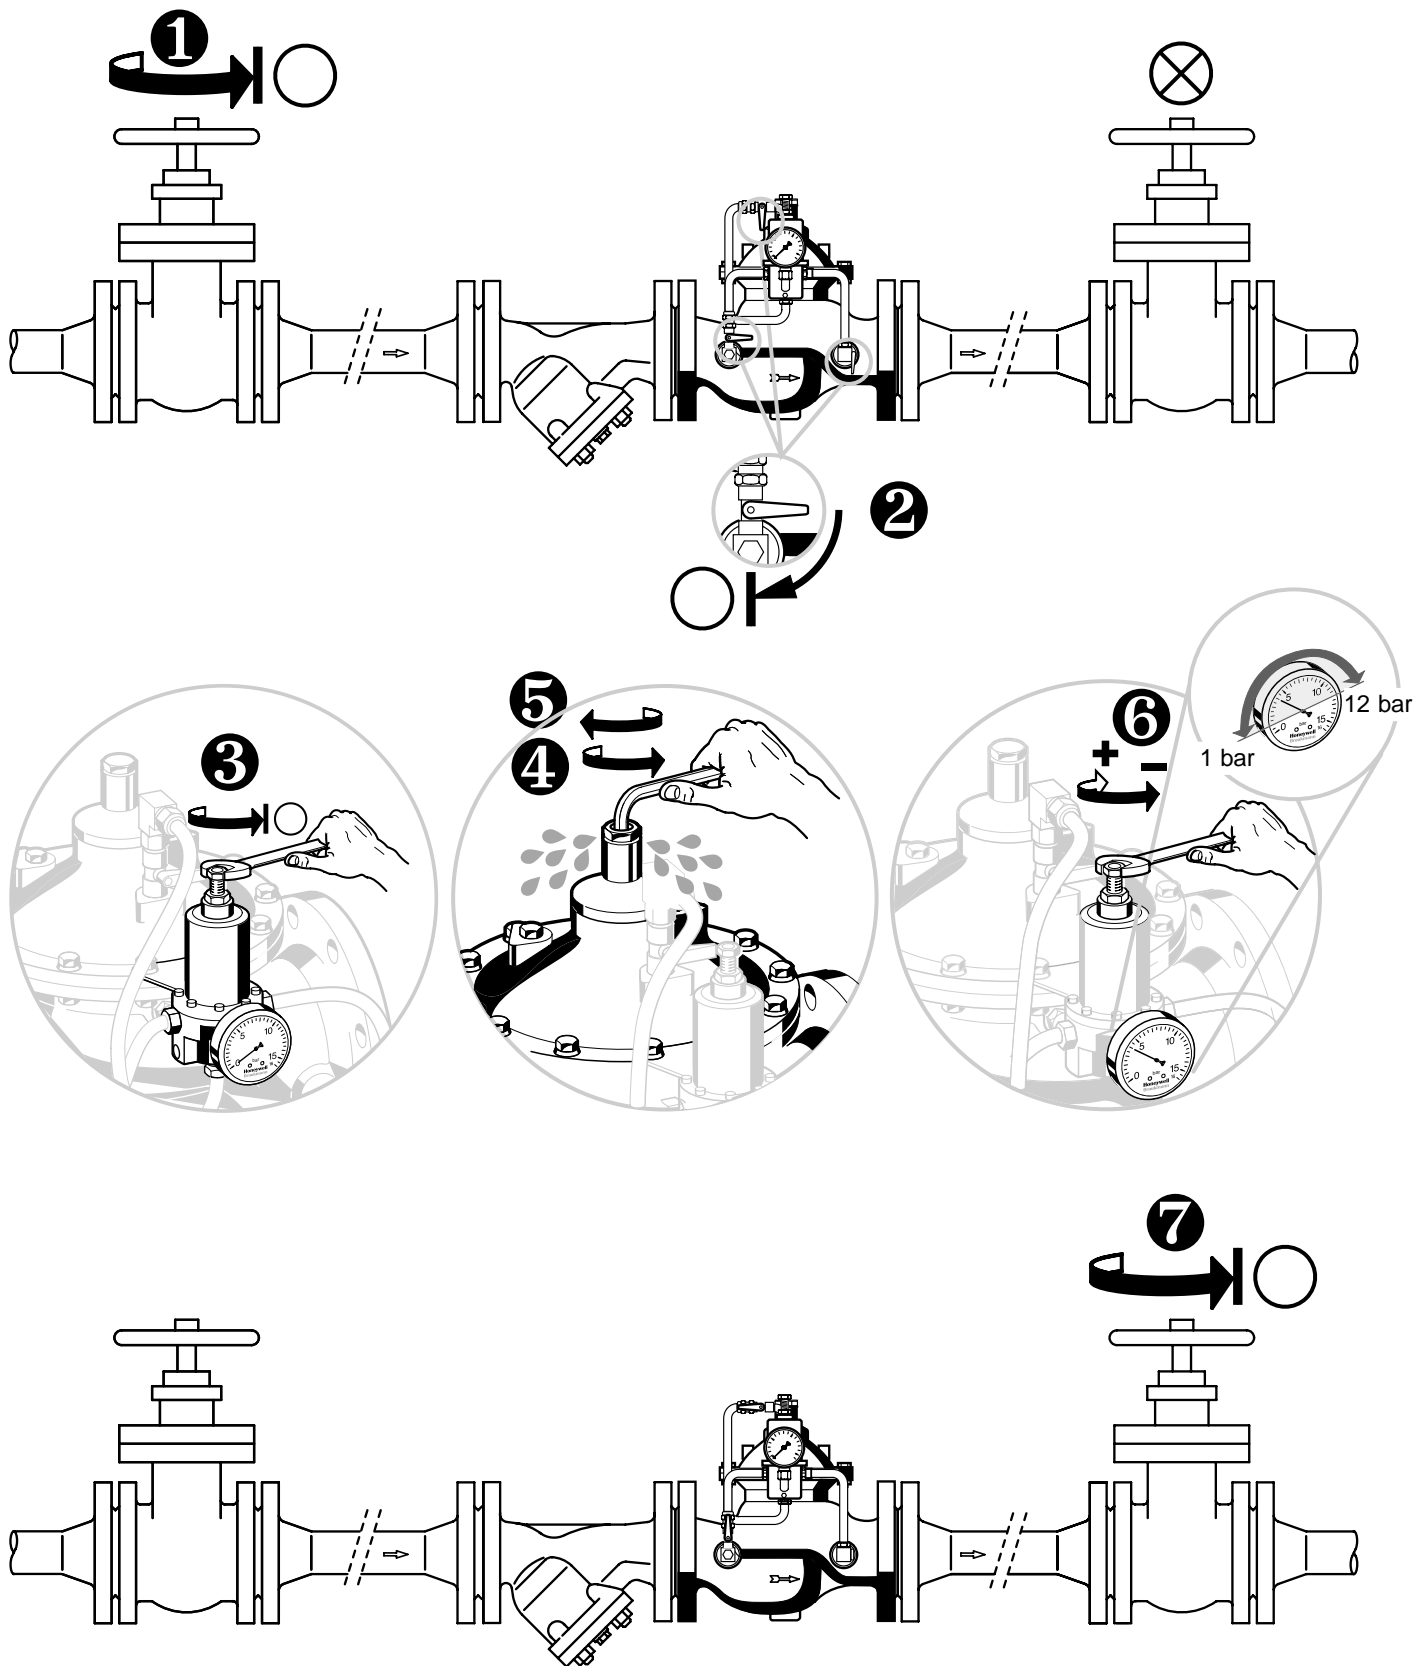

DH300

Einbau-Anleitung • Installation Instructions
Instructions de montage • Istruzioni di montaggio

E1

Bauteile • Components • Pièces • Componenti

① = Pilotventil
Pilot valve
Vanne pilote
Valvola pilota

② = Filtereinsatz
Filter insert
Garniture de filtration
Inserto filtro

③ = Absperr-Kugelhahn
Manual ball valve
Clapet à bille
Valvola di intercettazione a sfera

E2

Einbau • Installation • Installation • Installazione

E3 *Inbetriebnahme • Commissioning • Mise en service*

Messa in servizio