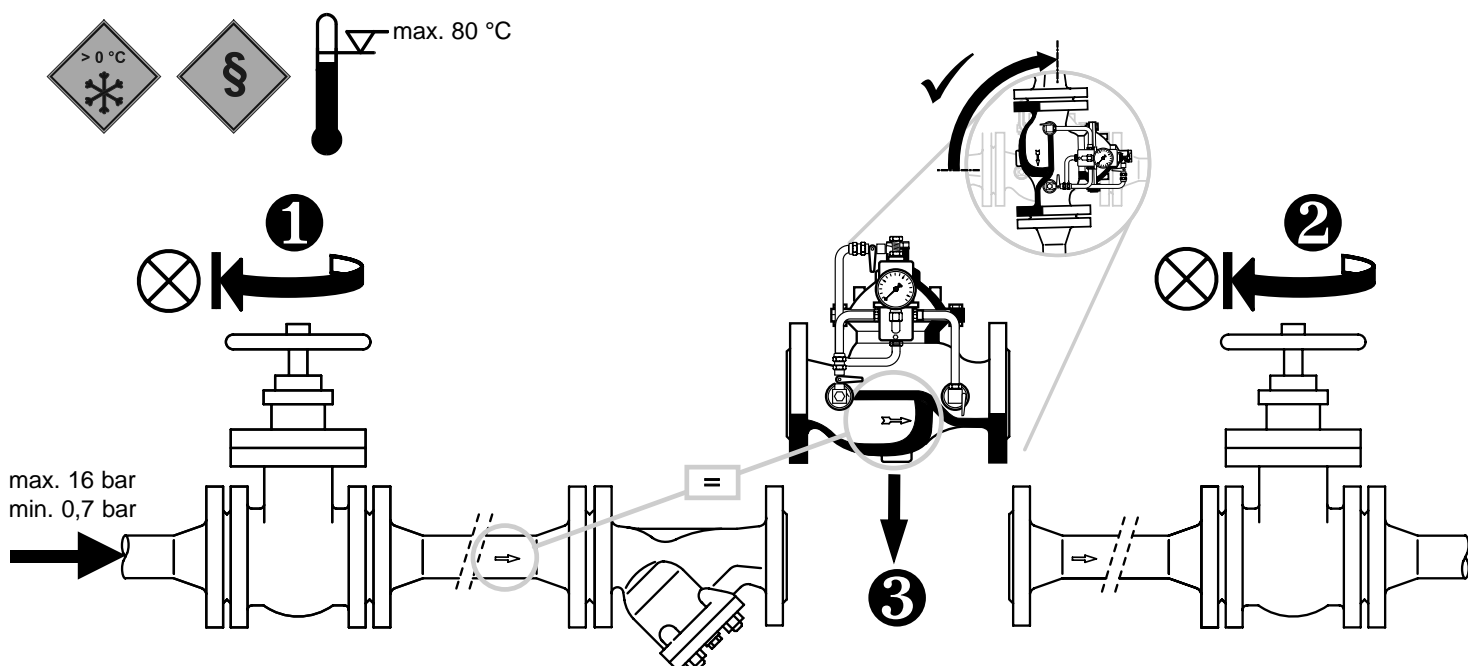

DH300

Einbau-Anleitung • Installation Instructions
Instructions de montage • Istruzioni di montaggio

E1

Bauteile • Components • Pièces • Componenti

① = Pilotventil
Pilot valve
Vanne pilote
Valvola pilota

② = Filtereinsatz
Filter insert
Garniture de filtration
Inserto filtro

③ = Absperr-Kugelhahn
Manual ball valve
Clapet à bille
Valvola di intercettazione a sfera

E2

Einbau • Installation • Installation • Installazione

E3 *Inbetriebnahme • Commissioning • Mise en service*

Messa in servizio