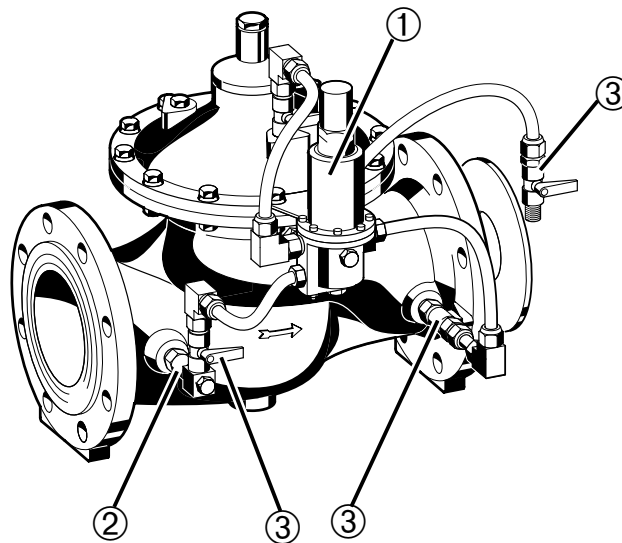

VR300

Einbau-Anleitung • Installation Instructions
Instructions de montage • Istruzioni di montaggio

E1

Bauteile • Components • Pièces • Componenti

- ①= Pilotventil
Pilot valve
Vanne pilote
Valvola pilota
- ②= Filtereinsatz
Filter insert
Garniture de filtration
Inserto filtro
- ③= Absperr-Kugelhahn
Manual ball valve
Clapet à bille
Valvola di intercettazione
a sfera