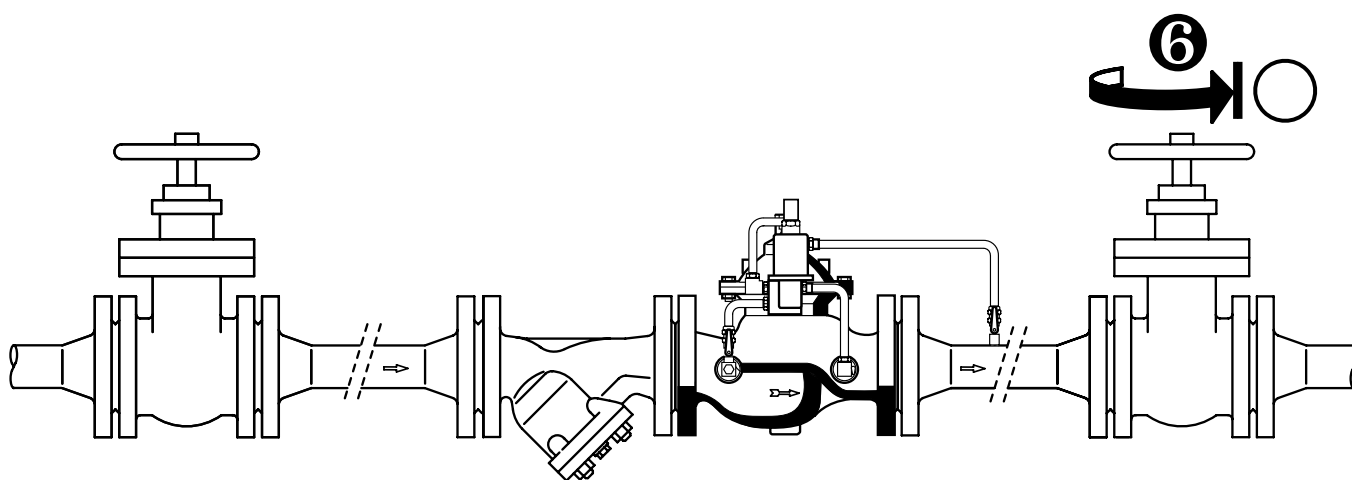

E3

Inbetriebnahme • Commissioning • Mise en service
Messa in servizio

ROBINEX AG
SA

Armaturen Robinetterie Rubinetterie

Bernstrasse 36, CH-4663 Aarburg/Oftringen
Telefon 062 787 70 00, Fax 062 787 70 01
info@robinex.ch, www.robinex.ch

Honeywell
Braukmann

MU1H-1335GE23 R-1203