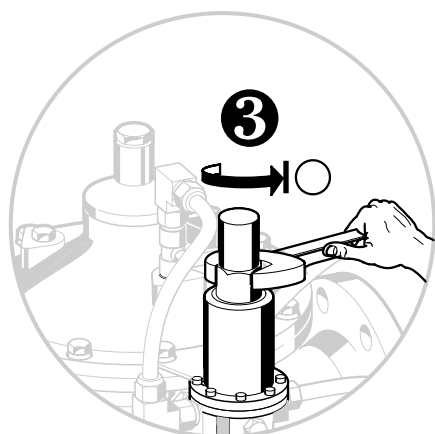

E3

Inbetriebnahme • Commissioning • Mise en service
Messa in servizio

ROBINEX AG
SA

Armaturen Robinetterie Rubinetterie

Bernstrasse 36, CH-4663 Aarburg/Oftringen
Telefon 062 787 70 00, Fax 062 787 70 01
info@robinex.ch, www.robinex.ch

Honeywell
Braukmann

MU1H-1335GE23 R-1203