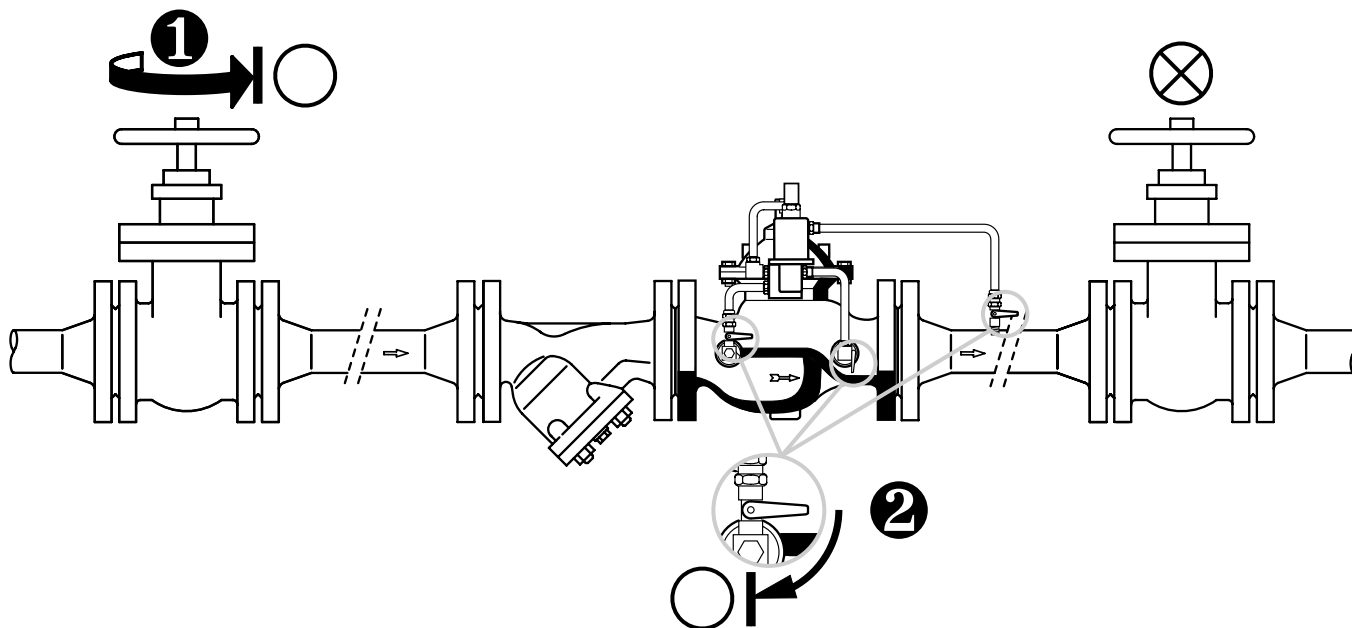

E3

Inbetriebnahme • Commissioning • Mise en service
Messa in servizio

ROBINEX AG
SA

Armaturen Robinetterie Rubinetterie

Bernstrasse 36, CH-4663 Aarburg/Oftringen
Telefon 062 787 70 00, Fax 062 787 70 01
info@robinex.ch, www.robinex.ch

Honeywell
Braukmann

MU1H-1335GE23 R-1203