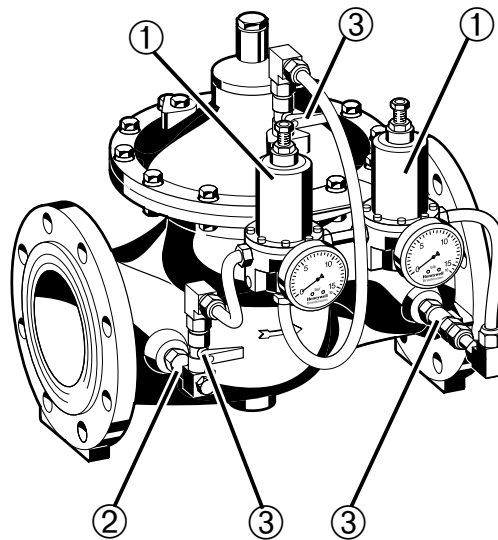

VV300

Einbau-Anleitung • Installation Instructions
Instructions de montage • Istruzioni di montaggio

E1

Bauteile • Components • Pièces • Componenti

① = Pilotventil
Pilot valve
Vanne pilote
Valvola pilota

② = Filtereinsatz
Filter insert
Garniture de filtration
Inserto filtro

③ = Absperr-Kugelhahn
Manual ball valve
Clapet à bille
Valvola di intercettazione a sfera

E2

Einbau • Installation • Installation • Installazione

E3

Inbetriebnahme • Commissioning • Mise en service
Messa in servizio