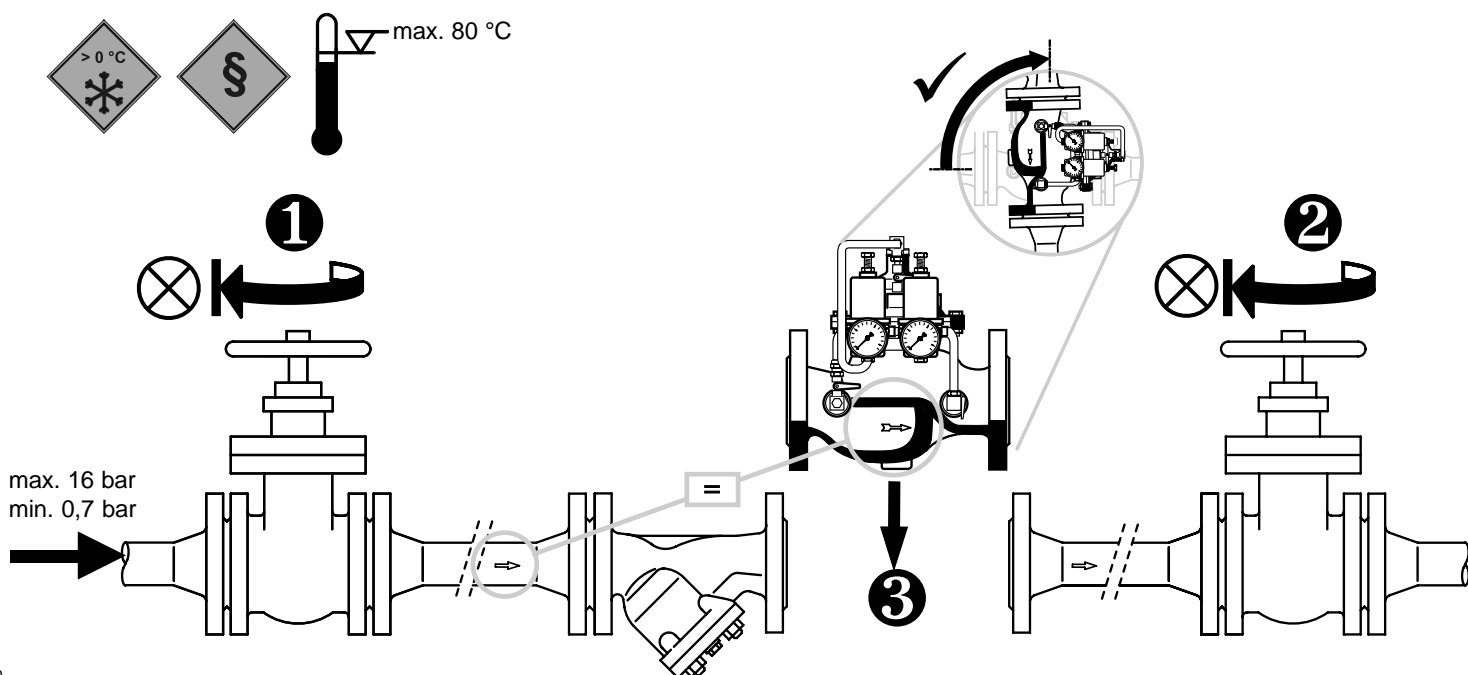

VV300

Einbau-Anleitung • Installation Instructions
Instructions de montage • Istruzioni di montaggio

E1

Bauteile • Components • Pièces • Componenti

① = Pilotventil
Pilot valve
Vanne pilote
Valvola pilota

② = Filtereinsatz
Filter insert
Garniture de filtration
Inserto filtro

③ = Absperr-Kugelhahn
Manual ball valve
Clapet à bille
Valvola di intercettazione a sfera

E2

Einbau • Installation • Installation • Installazione

E3

Inbetriebnahme • Commissioning • Mise en service
Messa in servizio