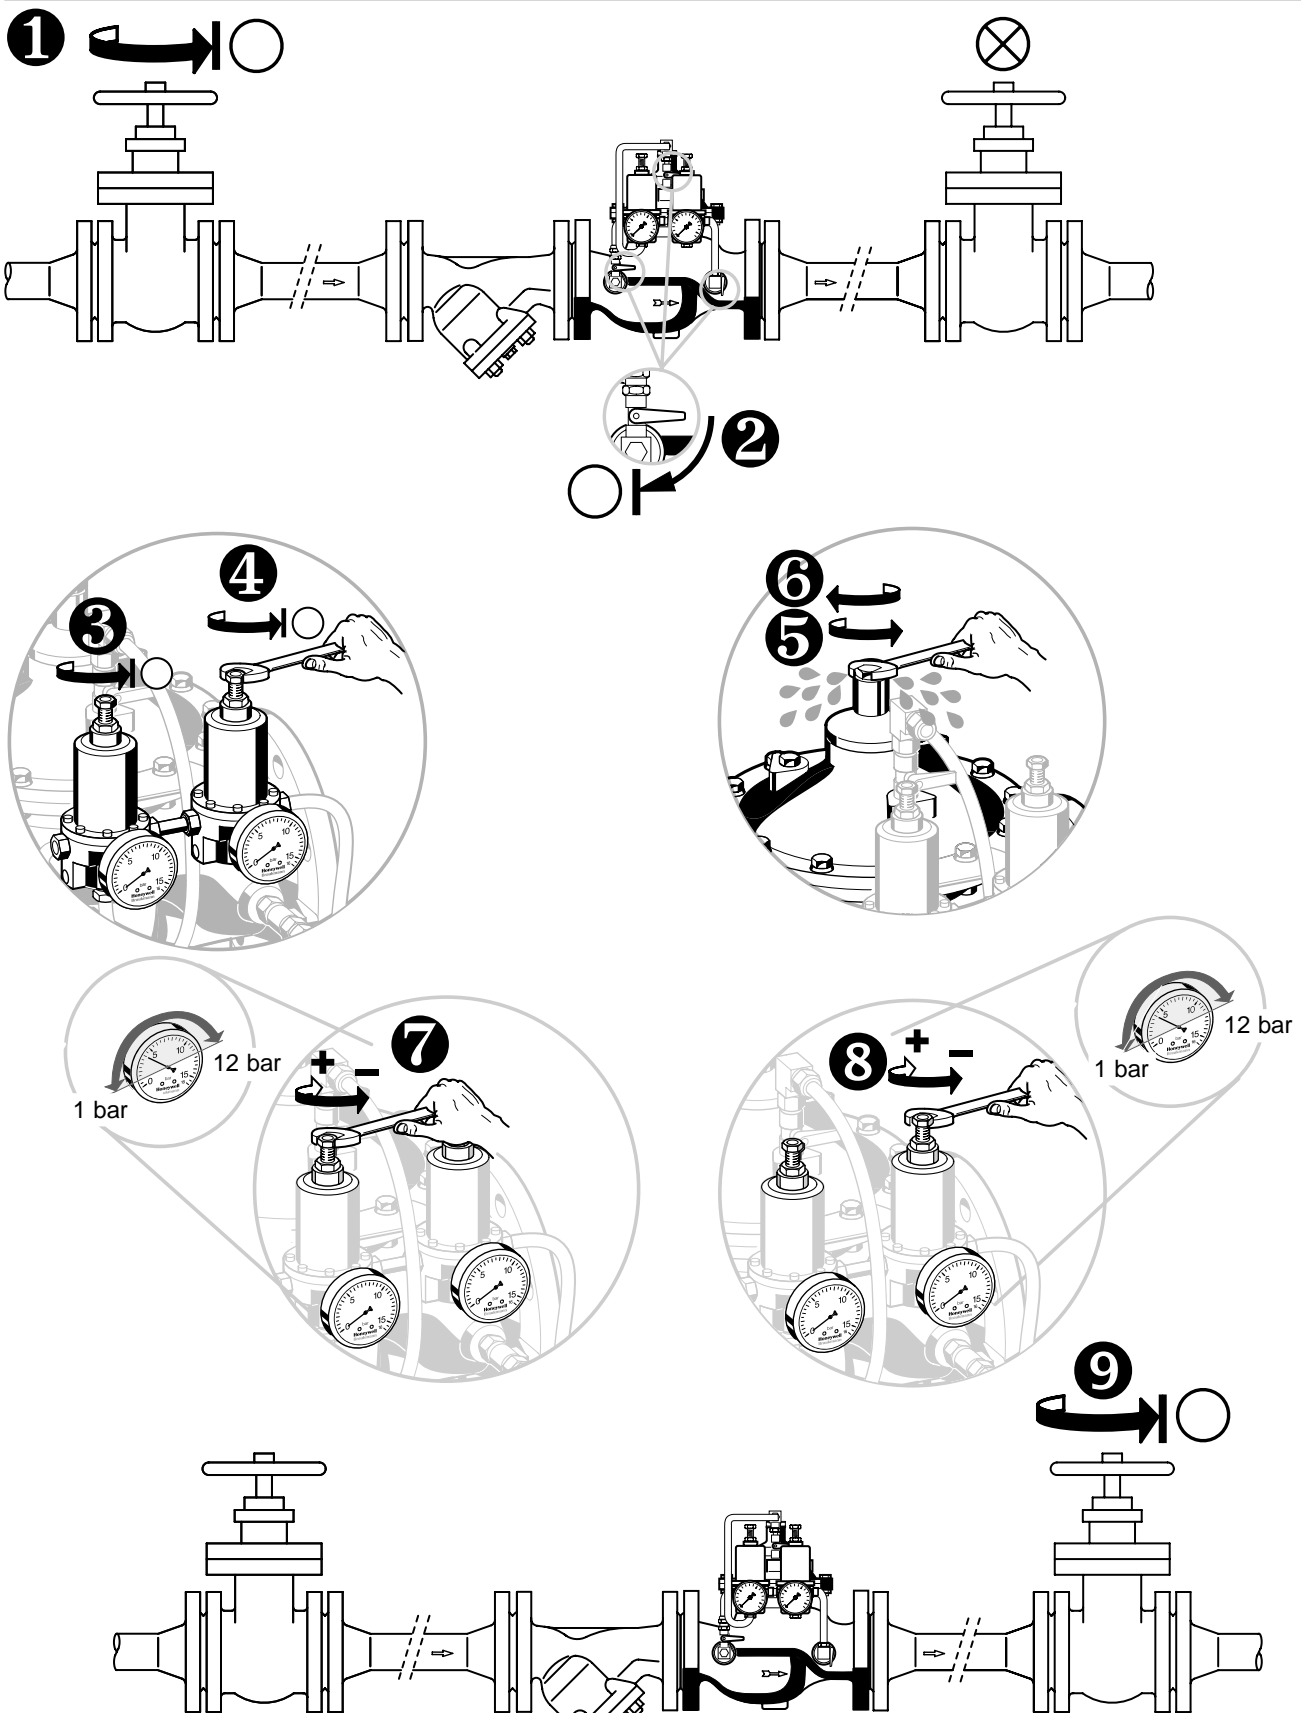

VV300

Einbau-Anleitung • Installation Instructions
Instructions de montage • Istruzioni di montaggio

E1

Bauteile • Components • Pièces • Componenti

① = Pilotventil
Pilot valve
Vanne pilote
Valvola pilota

② = Filtereinsatz
Filter insert
Garniture de filtration
Inserto filtro

③ = Absperr-Kugelhahn
Manual ball valve
Clapet à bille
Valvola di intercettazione a sfera

E2

Einbau • Installation • Installation • Installazione

E3

Inbetriebnahme • Commissioning • Mise en service
Messa in servizio