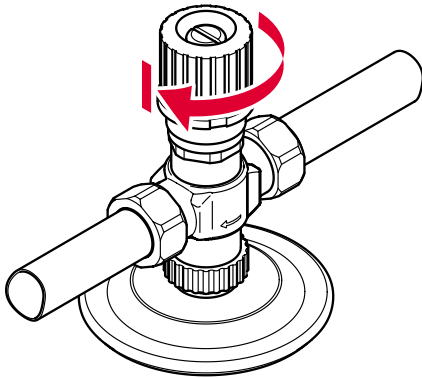

! Durchflußrichtung beachten / Observe flow direction/
Faire attention à voie d'écoulement

Montage- und Bedienungsanleitung /
Installation and operating instructions /
Mode d'emploi

Kombi-FC
V5015

MU2H051GE25-1101
04.100.70.001.000

Einstellen/Absperren / Setting/Shutoff /
Régler/Arrêter

Entleeren - nur im Rücklauf möglich / Draining - only possible in the return / Vidanger - seulement possible à retour

1

2

3

4

5

6