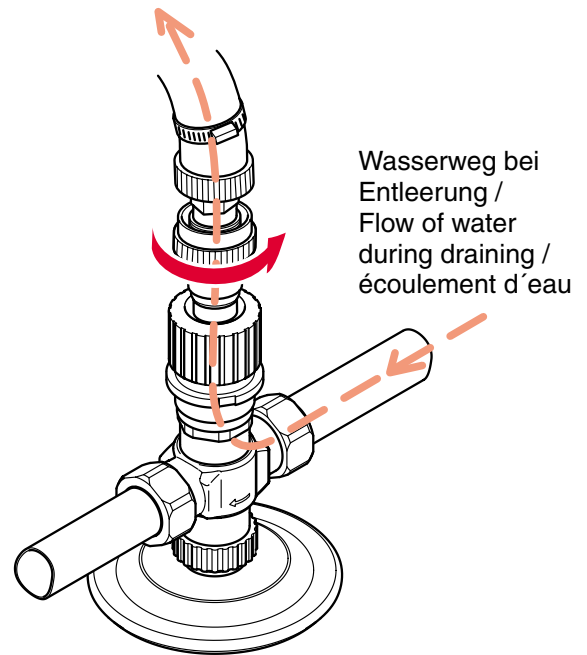

! Durchflußrichtung beachten / Observe flow direction/
Faire attention à voie d'écoulement

Montage- und Bedienungsanleitung /
Installation and operating instructions /
Mode d'emploi

Kombi-FC
V5015

MU2H051GE25-1101
04.100.70.001.000

Einstellen/Absperren / Setting/Shutoff /
Régler/Arrêter

Entleeren - nur im Rücklauf möglich / Draining - only possible in the return / Vidanger - seulement possible à retour

1

2

3

4

5

6