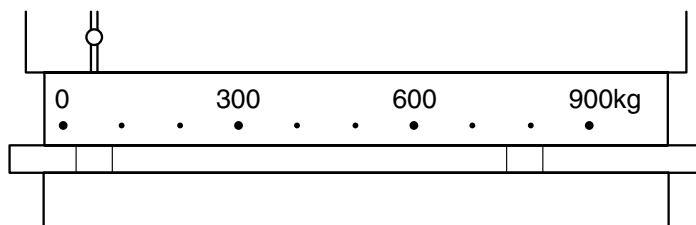

Einstellen/Absperren / Setting/Shutoff /
Régler/Arrêter