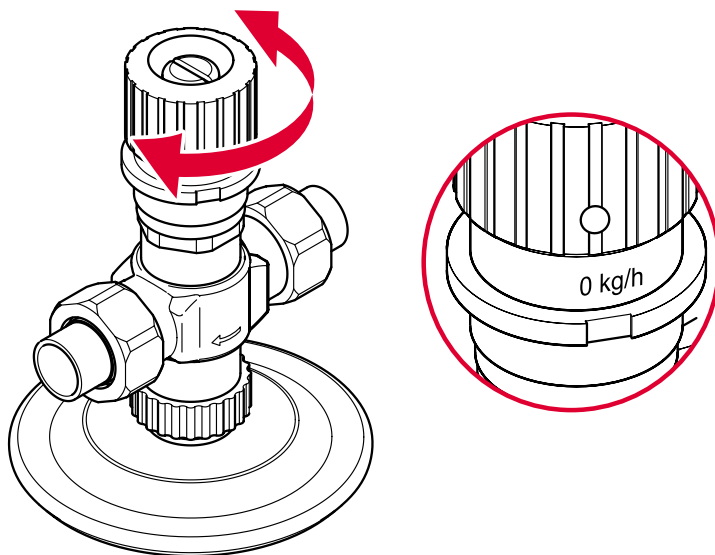

! Durchflußrichtung beachten / Observe flow direction/
Faire attention à voie d'écoulement

Montage- und Bedienungsanleitung /
Installation and operating instructions /
Mode d'emploi

Kombi-FC
V5015

MU2H051GE25-1101
04.100.70.001.000

Einstellen/Absperren / Setting/Shutoff /
Régler/Arrêter

Entleeren - nur im Rücklauf möglich / Draining - only possible in the return / Vidanger - seulement possible à retour

1

2

3

4

5

6