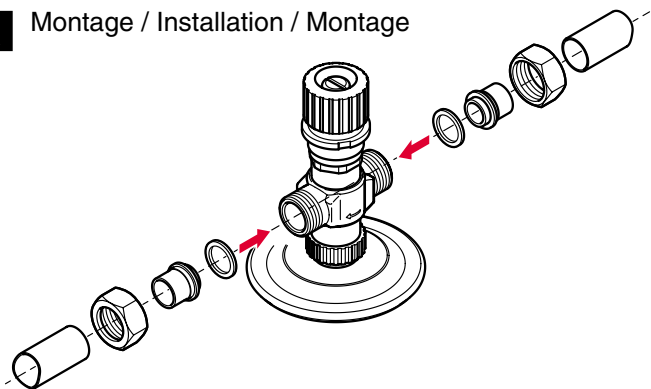

Entleerungs-Adapter /
Draining adapter /
Adaptateur de vidange

MU2H051GE25-1101
04.100.70.001.000

Montage / Installation / Montage

Einbaulage / Fitting position /
Position de montage

Alternative / Alternative /
Alternative